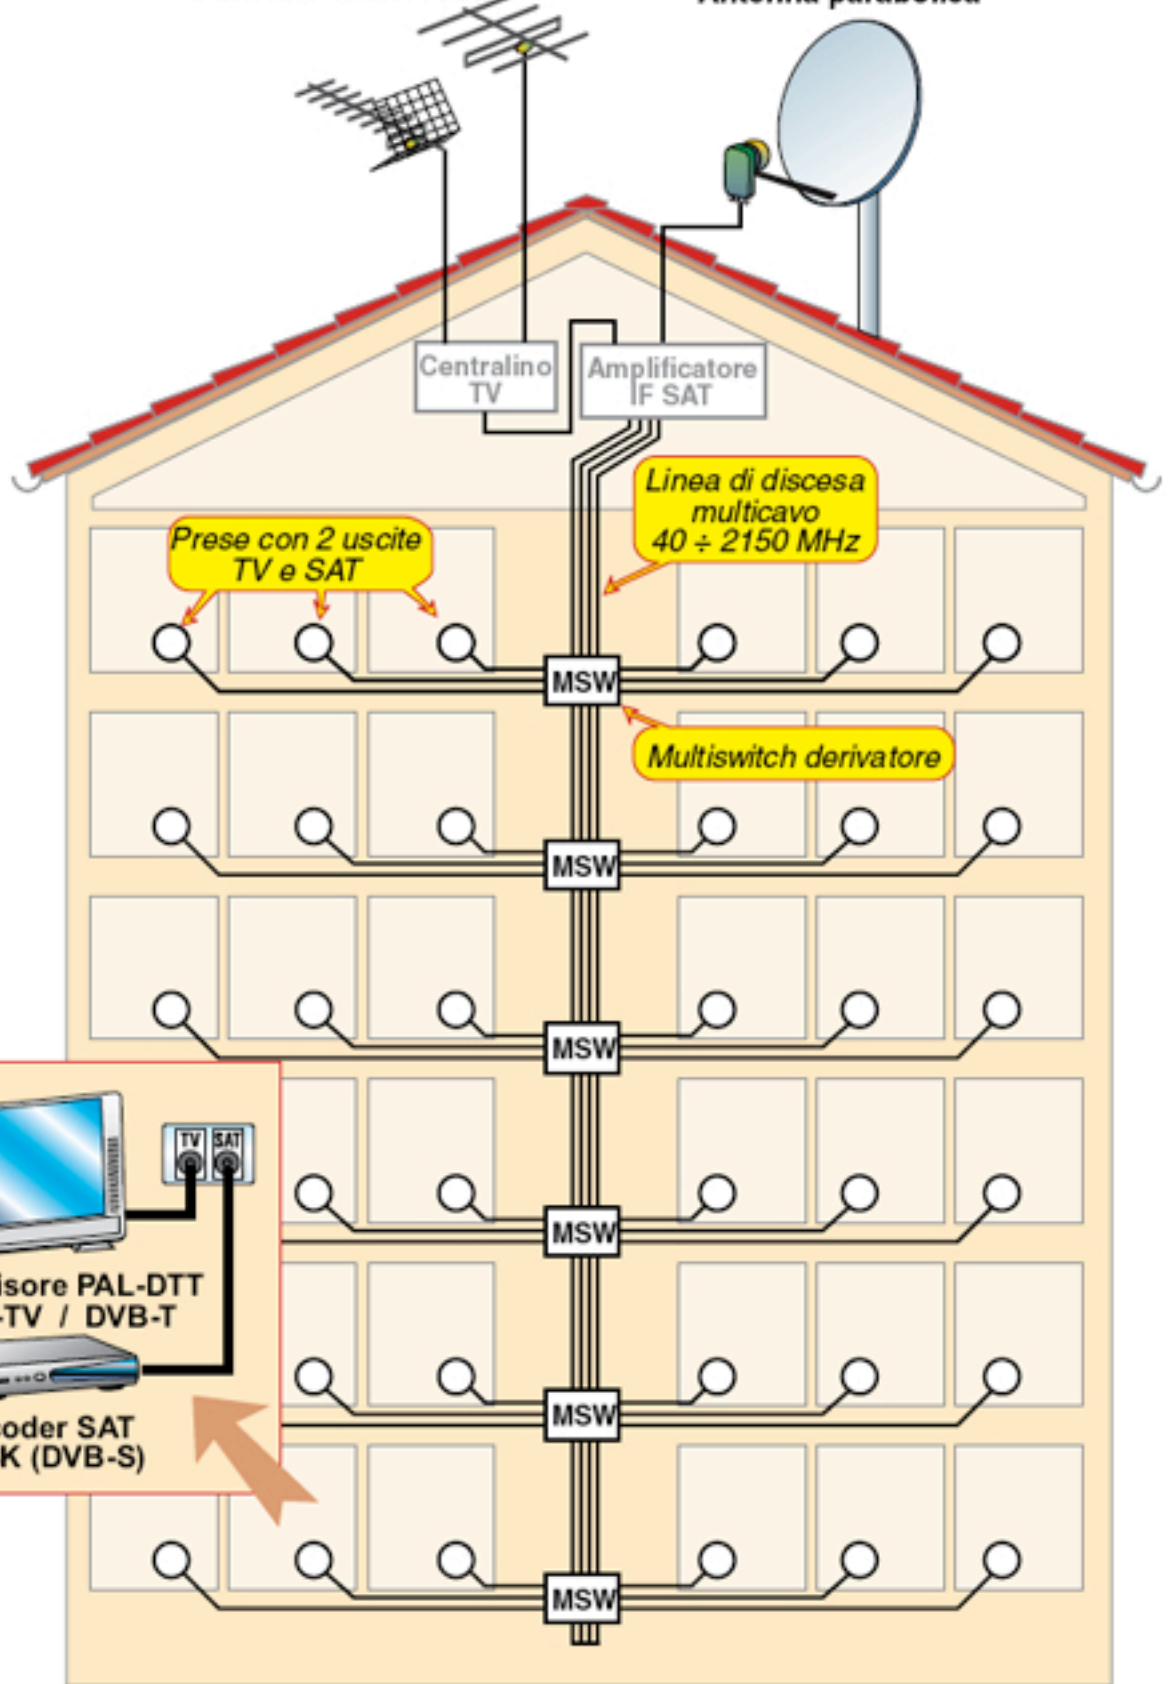

Antenne tv terrestri

Antenna parabolica

Centralino TV

Amplificatore IF SAT

Linea di discesa multicavo 40 ÷ 2150 MHz

Prese con 2 uscite TV e SAT

Multiswitch derivatore

MSW

MSW

MSW

MSW

MSW

MSW

Telesvisore PAL-DTT AM-TV / DVB-T

Decoder SAT QPSK (DVB-S)