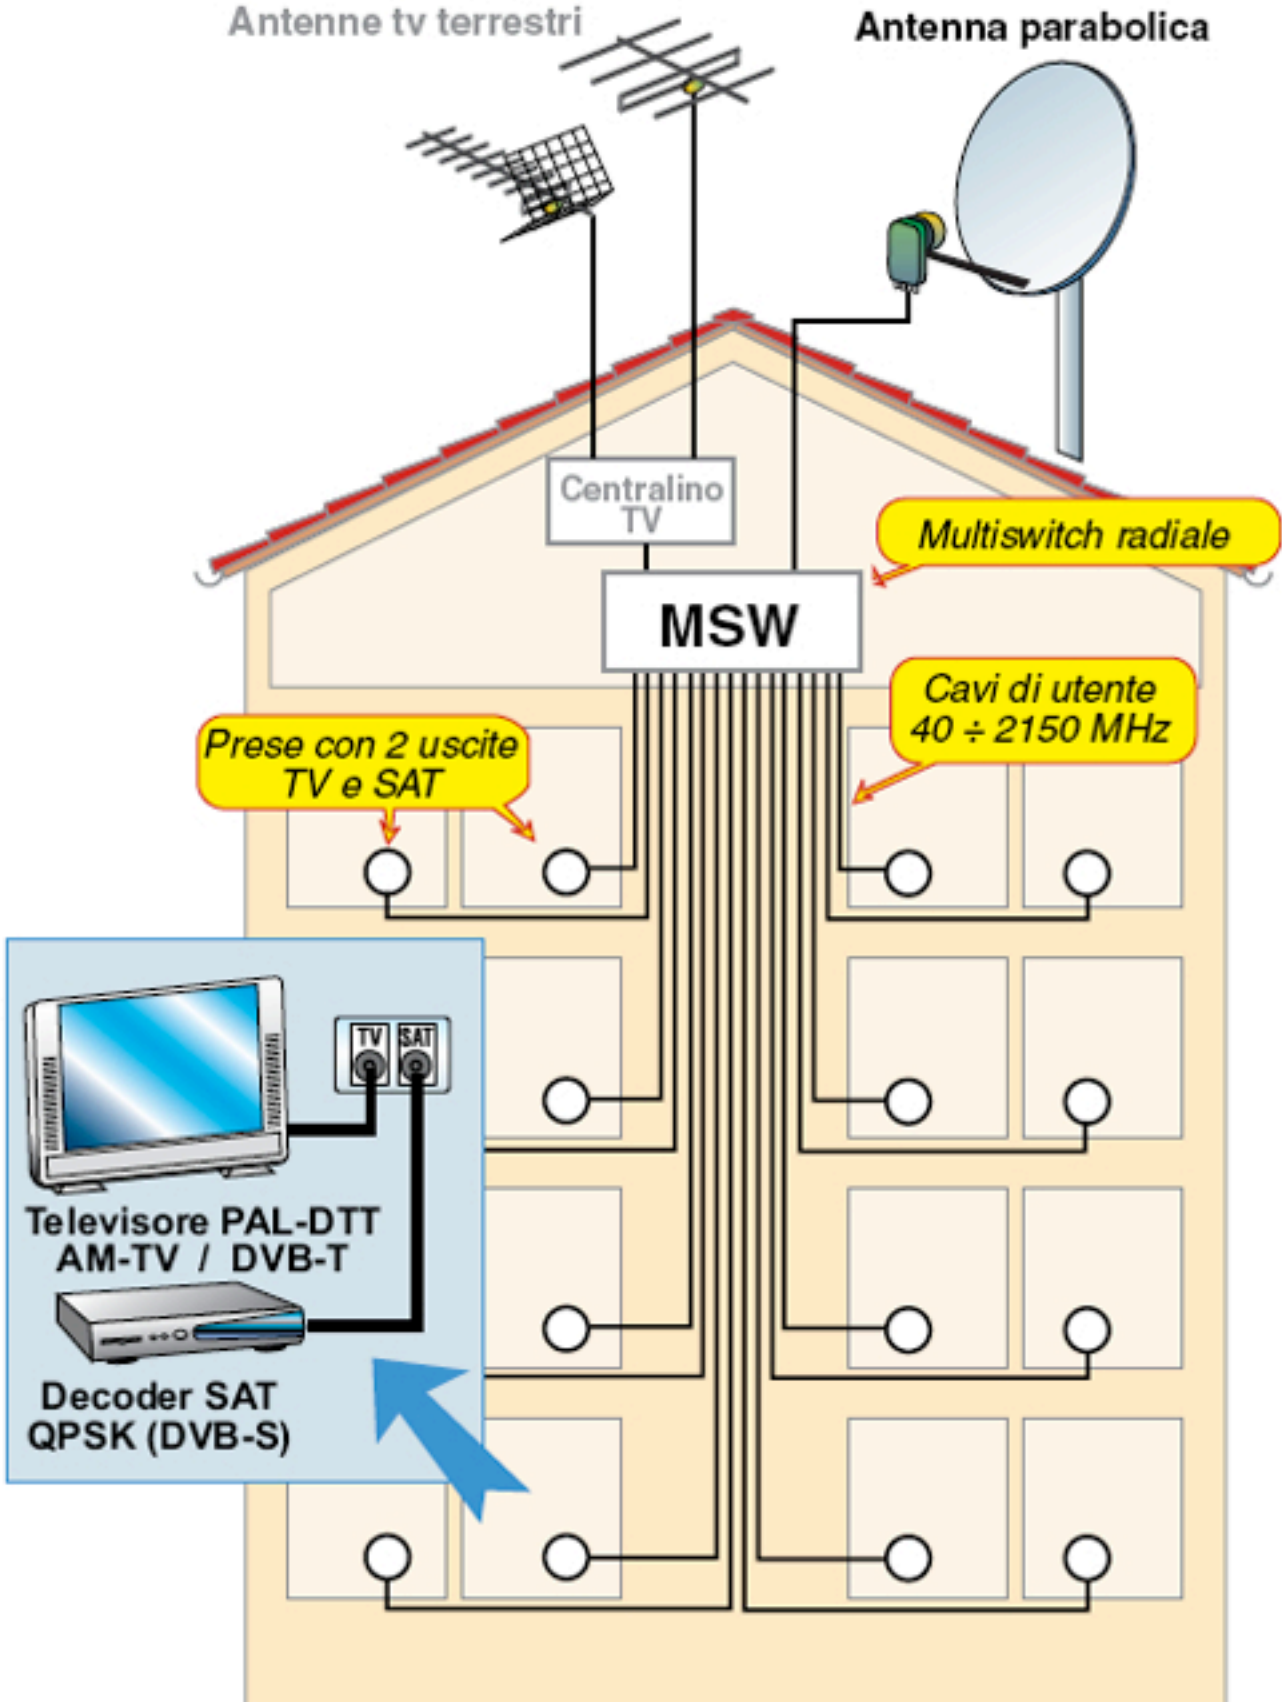

Antenne tv terrestri

Antenna parabolica

Centralino TV

Multiswitch radiale

MSW

Prese con 2 uscite TV e SAT

Cavi di utente 40 ÷ 2150 MHz

Telesvisore PAL-DTT
AM-TV / DVB-T

Decoder SAT
QPSK (DVB-S)