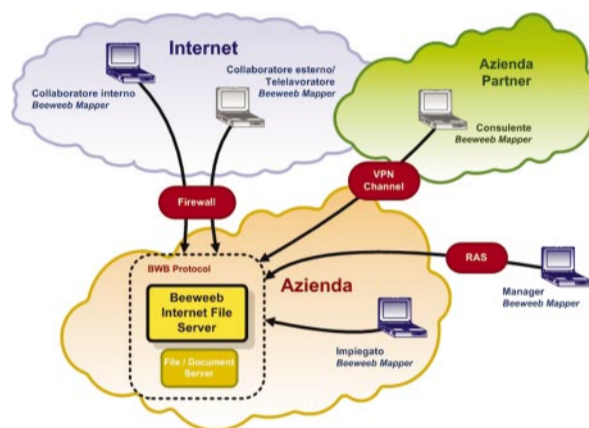

LA SOLUZIONE

www.unmondodisoluzioni.it

Beeweeb Internet File Server

Beeweeb™ è una soluzione software che utilizza Internet per semplificare e velocizzare funzioni quali l'accesso, il salvataggio e la condivisione di file su un server remoto. Ottimizzata per le reti (Lan, Internet/Intranet, VPN), la tecnologia Beeweeb è costituita da un server software modulare e scalabile (**Beeweeb Internet File Server**), e da un client gratuito (**Beeweeb Mapper**).

Estremamente semplice da installare e configurare, Beeweeb Internet File Server garantisce l'accesso sicuro al server aziendale e una facile condivisione di documenti, archivi o interi database tra sedi geograficamente distanti, collaboratori, agenti o utenti connessi da qualsiasi postazione collegata alla rete. Diversamente da altre soluzioni, Beeweeb garantisce accesso veloce ai file anche con connessioni a banda ridotta. Inoltre, grazie al software client Beeweeb Mapper, l'utente 'vede' i file remoti sul desktop del proprio PC e li utilizza esattamente come se risiedessero sul disco locale.

Beeweeb offre ad utenti della rete locale o utenti Internet remoti (filiali, telelavoratori, clienti e business partner) un accesso veloce a file e documenti, condivisi su un server centrale, attraverso ad un protocollo cifrato intrinsecamente sicuro.