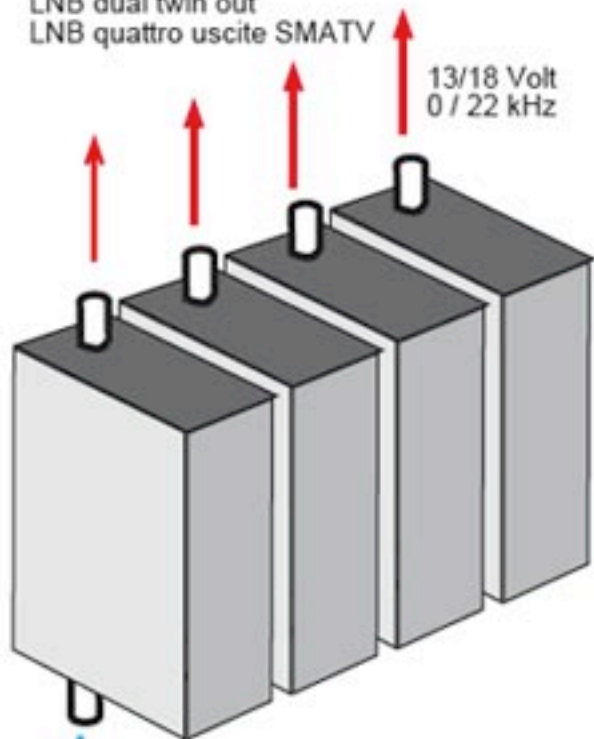

LNB single out  
LNB twin out  
LNB dual twin out  
LNB quattro uscite SMATV

13/18 Volt  
0 / 22 kHz

Centralino  
TV satellite

Impianto  
centralizzato  
monocavo